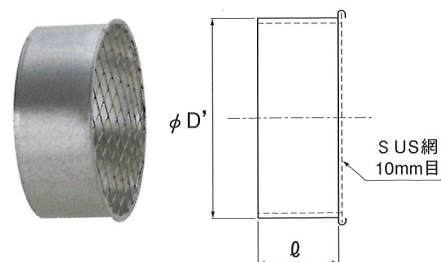

継手一覧

プレスキャップ

ℓ = 15

キャップ

アミ付キャップ

取出カラー

<プレス>

W=20mm (φ100,125)  
W=25mm (φ150,175,200)

<ツバ W=15mm>

フランジカラー (ツバ7~10mm)

<ヒモあり>

<ヒモなし>

ネック

<S>

<W>