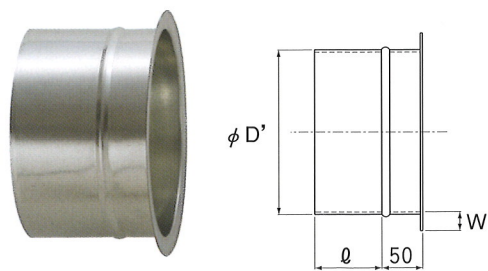

継手一覧

プレスキャップ

ℓ = 15

キャップ

アミ付キャップ

取出カラー

<プレス>

W=20mm (φ100,125)  
W=25mm (φ150,175,200)

<ツバ W=15mm>

フランジカラー (ツバ7~10mm)

<ヒモあり>

<ヒモなし>

ネック

<S>

<W>