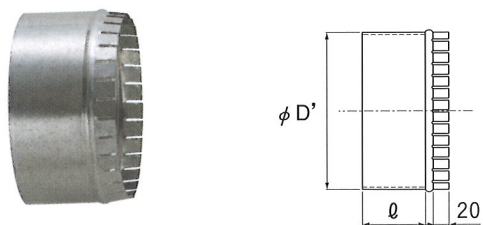

<ツバ W=15mm>

フランジカラー (ツバ7~10mm)

<ヒモあり>

<ヒモなし>

ネック

<S>

<W>