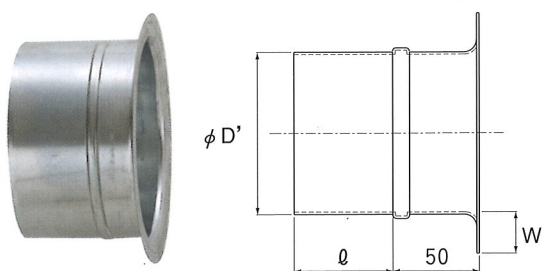

継手一覧

プレスキャップ

ℓ = 15

キャップ

アミ付キャップ

取出カラー

<プレス>

W=20mm (φ100,125)  
W=25mm (φ150,175,200)

<ツバ W=15mm>

フランジカラー (ツバ7~10mm)

<ヒモあり>

<ヒモなし>

ネック

<S>

<W>